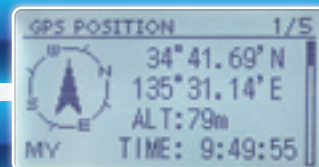

GPS + IPX7 + D-STAR

Markteinführung
Januar 2012

Wir geben Ihnen noch mehr
Features in die Hand!

Flach, kompakt und leicht

IPX7-wasserdicht (30 Min. in 1 m Tiefe)

GPS eingebaut